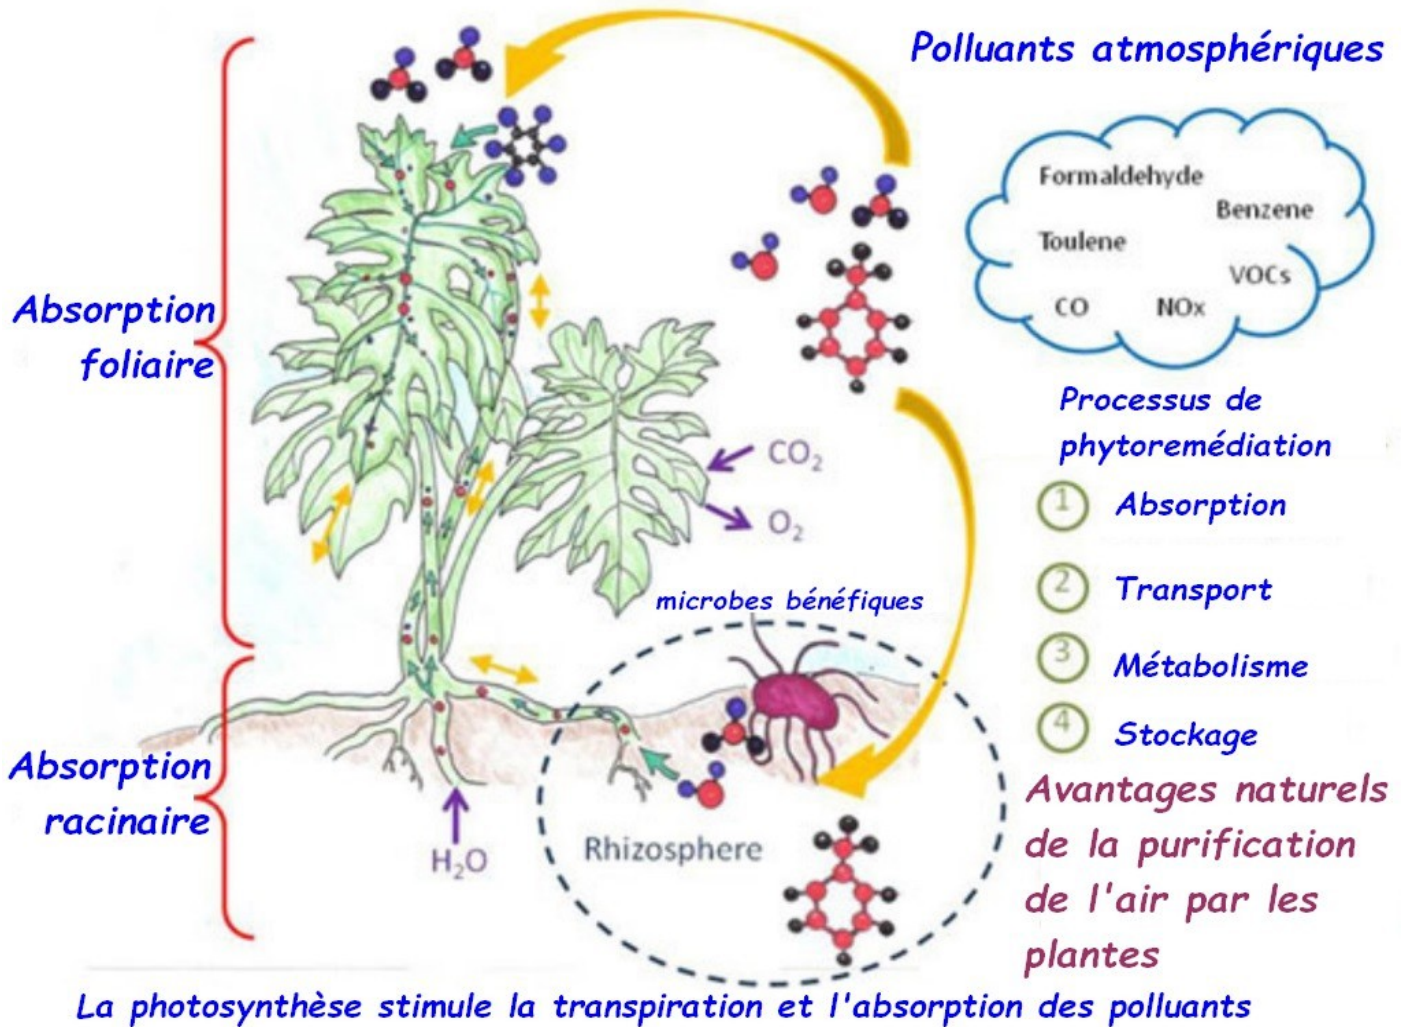

La dépollution par les plantes

Extraction BDO

« Au cours de la saison, les feuilles vont contenir de plus en plus de particules de poussière (Figure 3). Un arbre de ville, jeune sujet récemment planté, en capture en moyenne environ 100 grammes nets par an. Un arbre adulte peut en capturer pratiquement 1,4 kg net par an. »

FIGURE 3
Particules de poussière sur une feuille de vigne vierge en juin (à gauche) et en octobre (à droite) (Thönnessen, 2005).